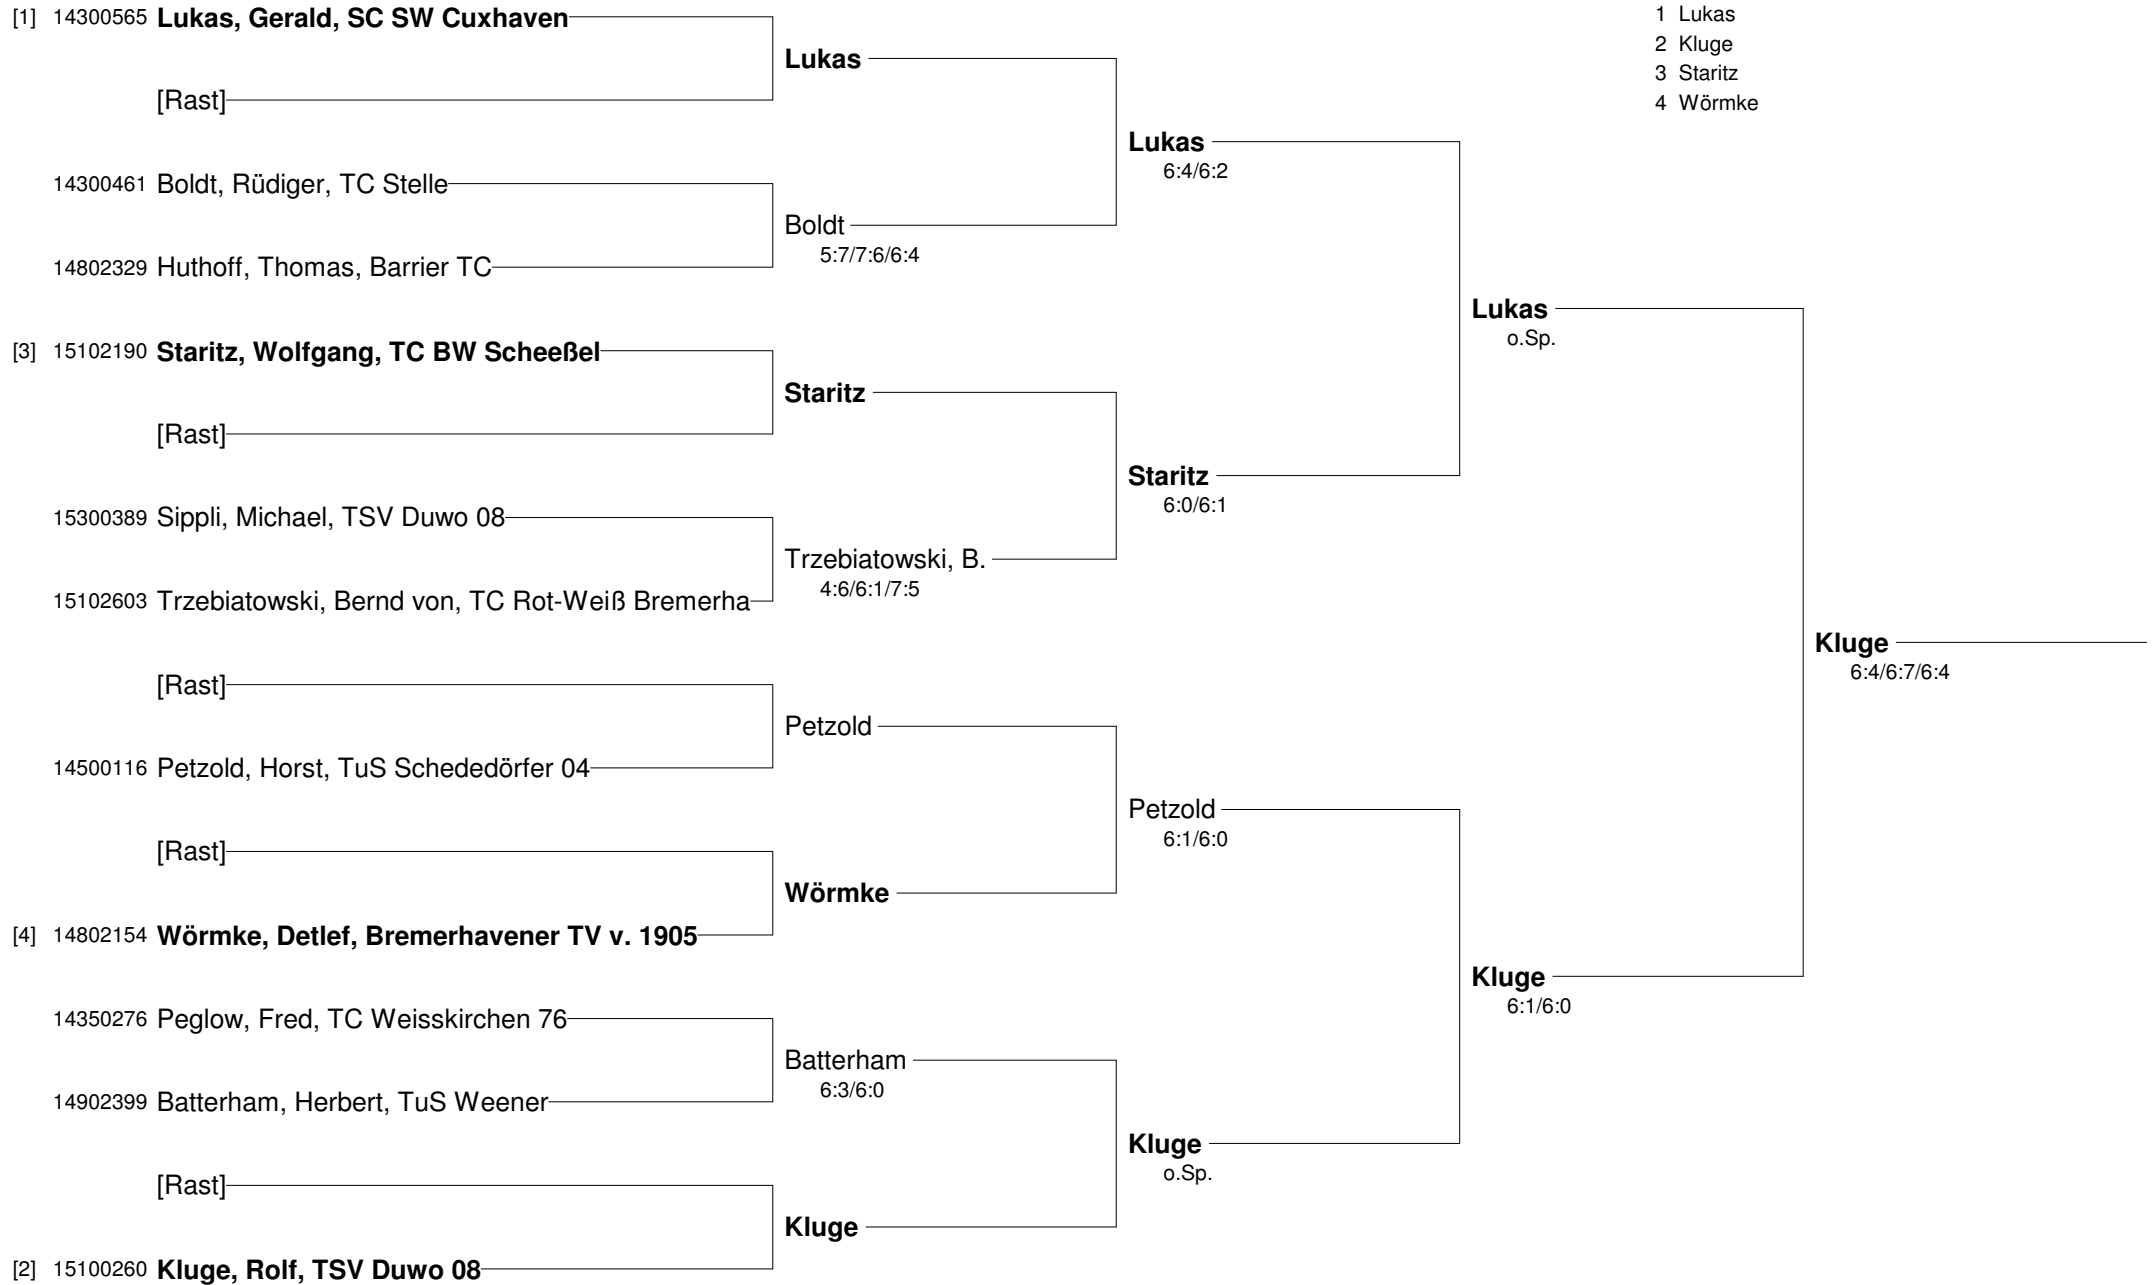

4. Cuxhaven - Open DTB-Ranglistenturnier T6 Nebenrunde H 55-65