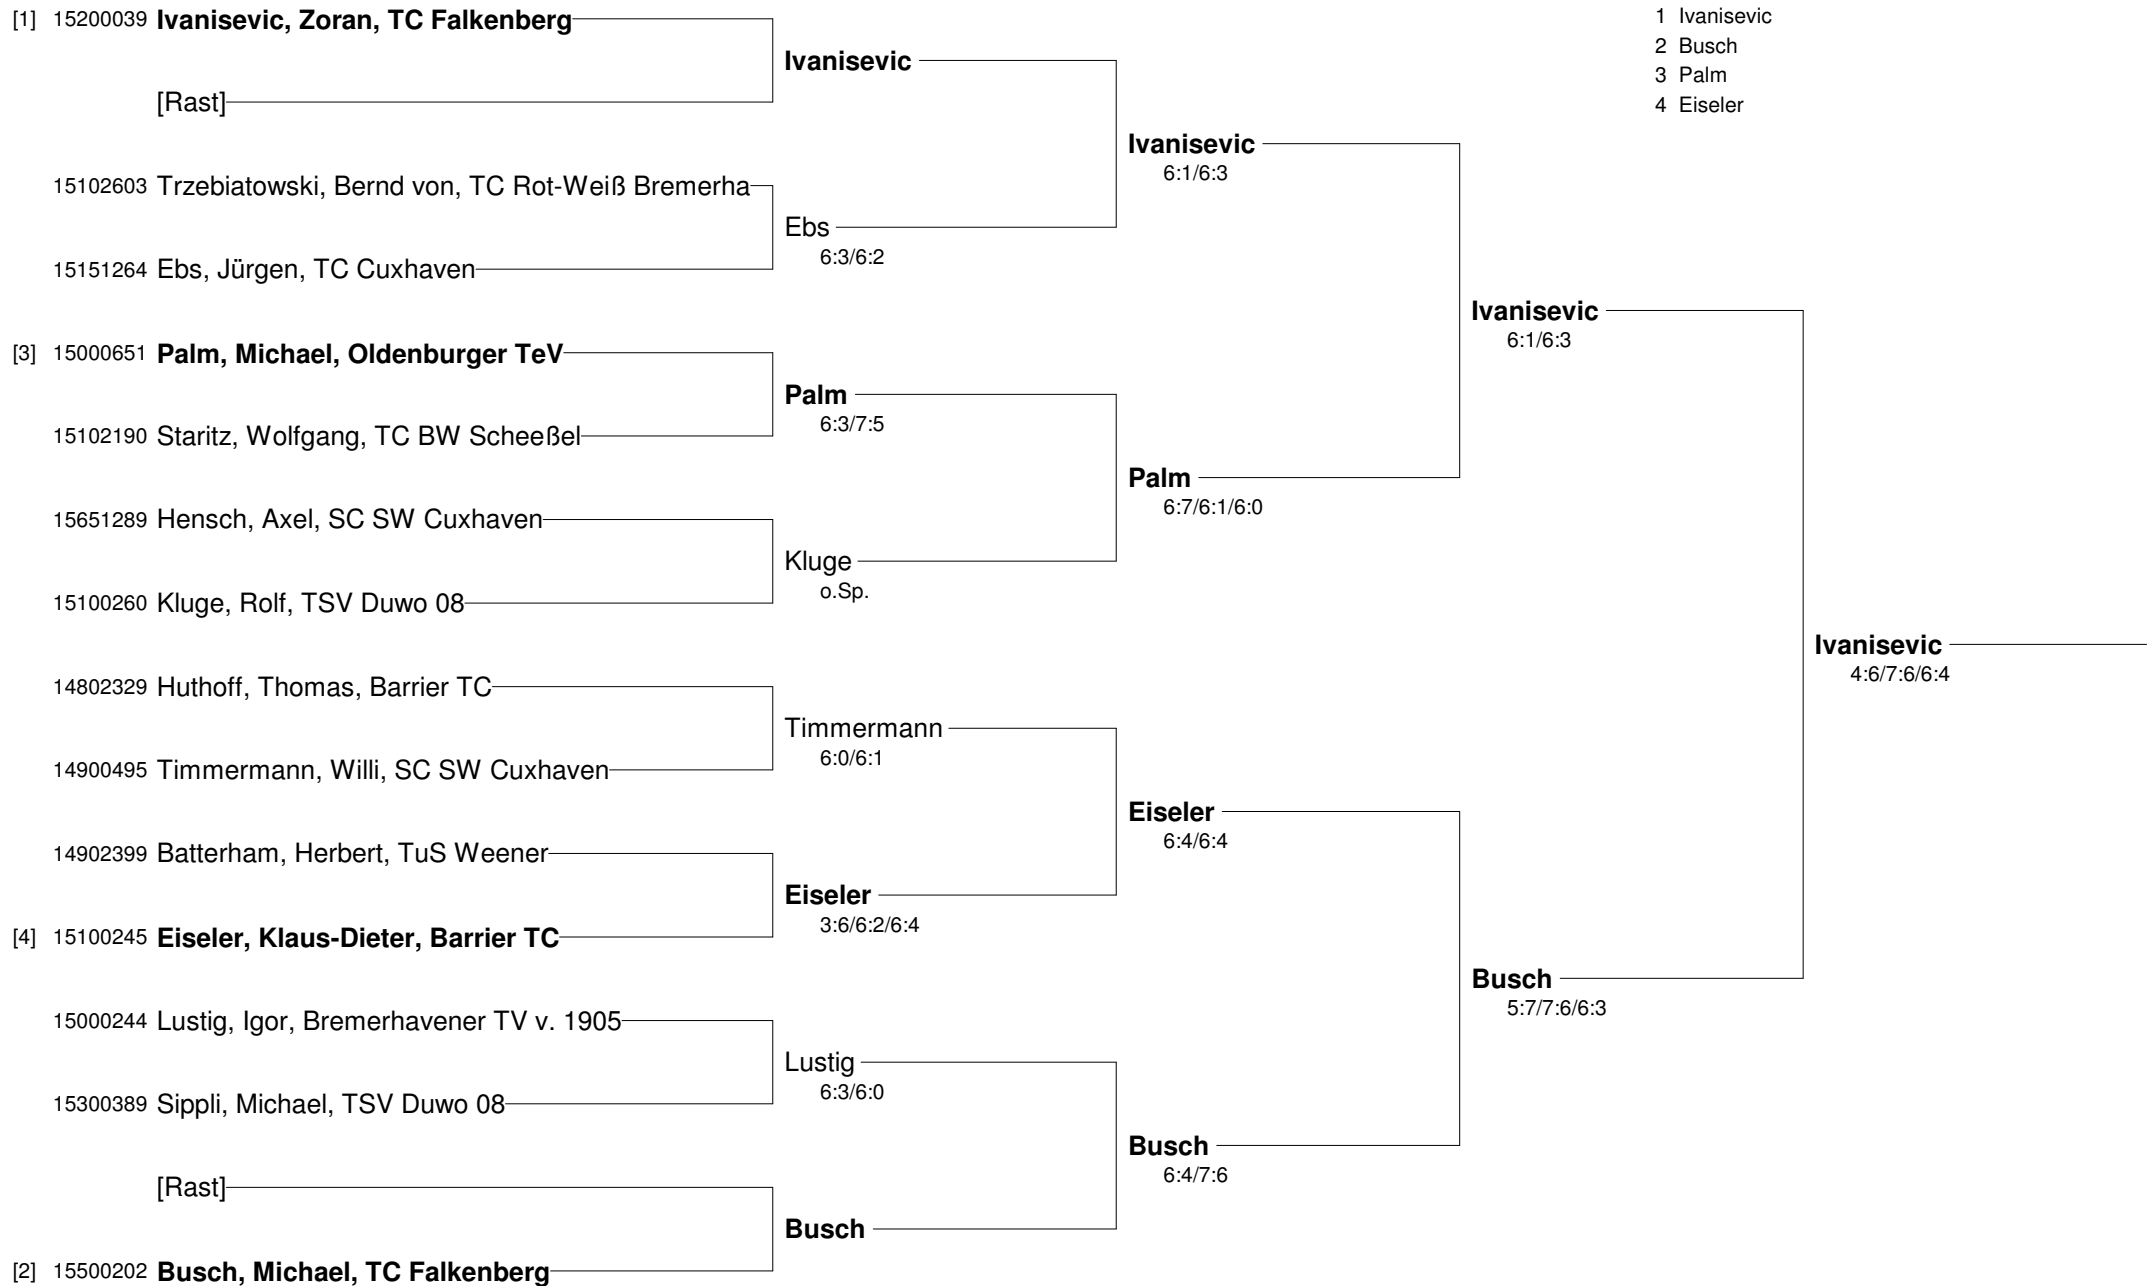

# 4. Cuxhaven - Open DTB-Ranglistenturnier T6 Herren 50/55

MW 60 / 7

- 1 Ivanisevic
- 2 Busch
- 3 Palm
- 4 Eiseler