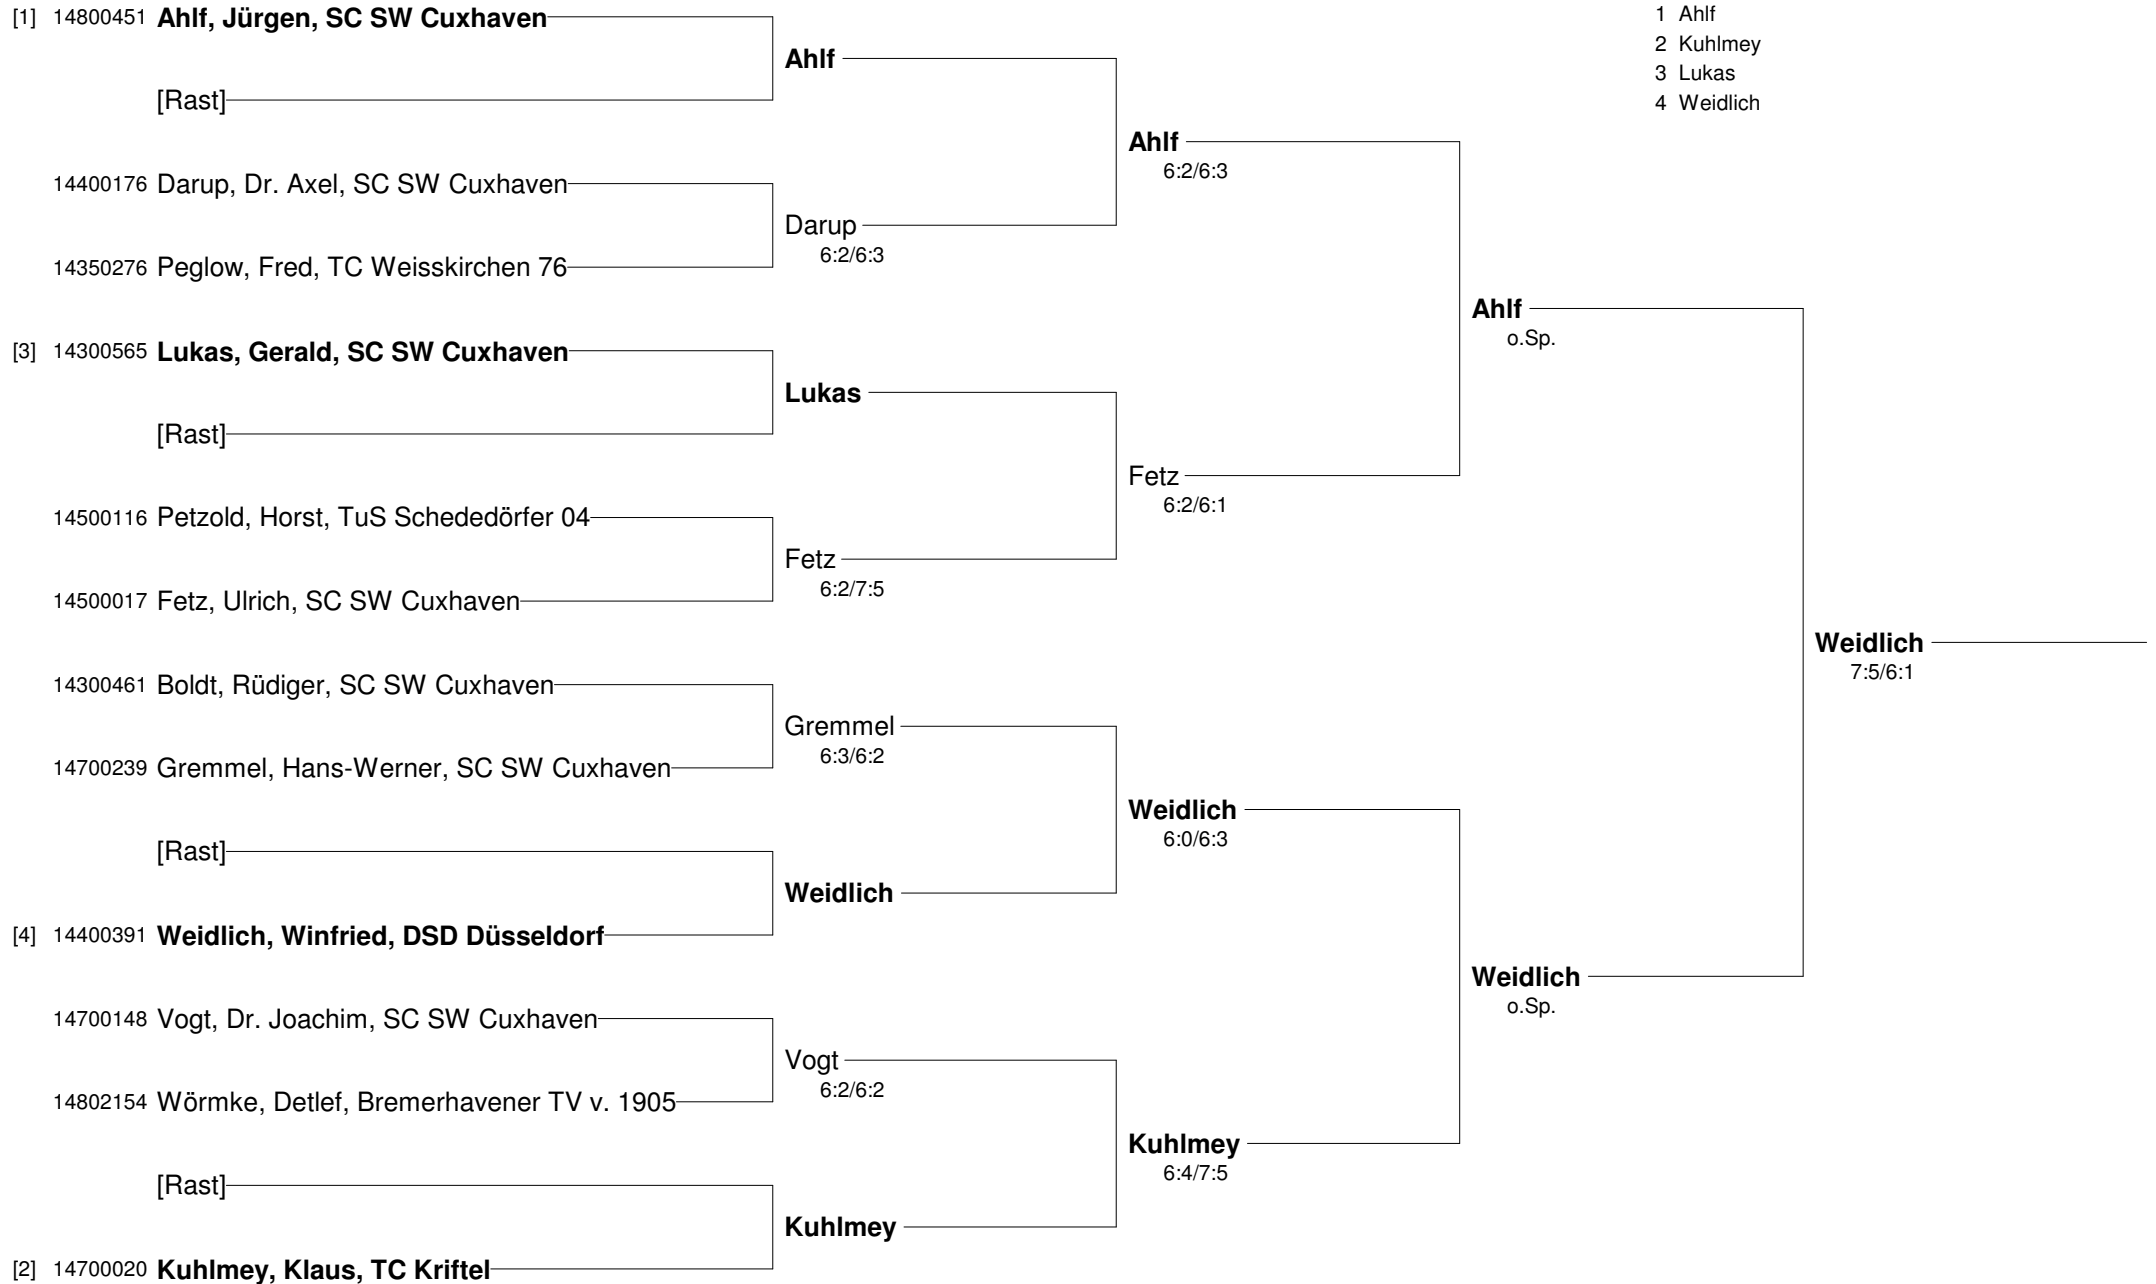

4. Cuxhaven - Open DTB-Ranglistenturnier T6 Herren 60

MW 29 / 5

- 1 Ahlf
- 2 Kuhlmei
- 3 Lukas
- 4 Weidlich